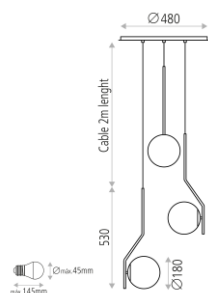

## IMÁGENES / IMAGES / IMAGES

TIPO	TYPE	TYPE
Colgante	Pendant lamp	Suspension
ACABADO	FINISH	FINITION
Opal/Negro Mate	Opal/Black Matt	Opal/Noir Mat
MATERIAL	MATERIAL	MATIÈRE
Aluminio/Vidrio/Acero	Aluminium/Glass/Steel	Aluminium/Verre/Acier
DETALLES	DETAILS	DÉTAILS
(E27 max. Ø45 mm)	(E27 max. Ø45 mm)	(E27 max. Ø45 mm)

## MEDIDAS / MEASURES

	Length (mm)	Width (mm)	Height (mm)		Gross (Kg)	Net (Kg)
Box 1	620	620	330	Weight 1	6,60	5,71
Box 2	0	0	0	Weight 2	0,00	0,00