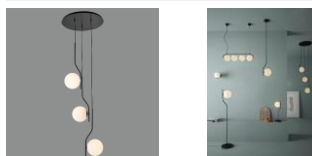

## IMÁGENES / IMAGES / IMAGES

TIPO	TYPE	TYPE
Colgante	Pendant lamp	Suspension
ACABADO	FINISH	FINITION
Opal/Negro Mate	Opal/Black Matt	Opal/Noir Mat
MATERIAL	MATERIAL	MATIÈRE
Aluminio/Vidrio/Acero	Aluminium/Glass/Steel	Aluminium/Verre/Acier
DETALLES	DETAILS	DÉTAILS
(E27 max. Ø45 mm)	(E27 max. Ø45 mm)	(E27 max. Ø45 mm)