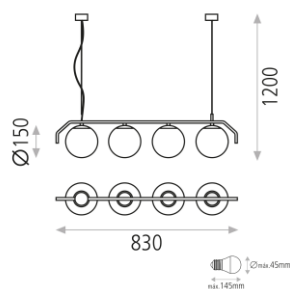

# Maui

**C81634N**

LED E27 4x15W

## IMÁGENES / IMAGES / IMAGES

| TIPO                  | TYPE                  | TYPE                  |
|-----------------------|-----------------------|-----------------------|
| Colgante              | Pendant lamp          | Suspension            |
| ACABADO               | FINISH                | FINITION              |
| Opal/Negro Mate       | Opal/Black Matt       | Opal/Noir Mat         |
| MATERIAL              | MATERIAL              | MATIÈRE               |
| Aluminio/Vidrio/Acero | Aluminium/Glass/Steel | Aluminium/Verre/Acier |
| DETALLES              | DETAILS               | DÉTAILS               |
| (E27 max. Ø45 mm)     | (E27 max. Ø45 mm)     | (E27 max. Ø45 mm)     |

## MEDIDAS / MEASURES

|       | Length (mm) | Width (mm) | Height (mm) | KG       | Gross (Kg) | Net (Kg) |
|-------|-------------|------------|-------------|----------|------------|----------|
| Box 1 | 865         | 300        | 225         | Weight 1 | 3,42       | 2,84     |
| Box 2 | 0           | 0          | 0           | Weight 2 | 0,00       | 0,00     |