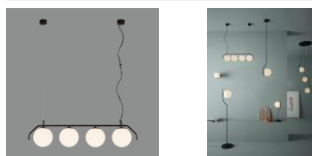

## IMÁGENES / IMAGES / IMAGES

| TIPO                  | TYPE                  | TYPE                  |
|-----------------------|-----------------------|-----------------------|
| Colgante              | Pendant lamp          | Suspension            |
| ACABADO               | FINISH                | FINITION              |
| Opal/Negro Mate       | Opal/Black Matt       | Opal/Noir Mat         |
| MATERIAL              | MATERIAL              | MATIÈRE               |
| Aluminio/Vidrio/Acero | Aluminium/Glass/Steel | Aluminium/Verre/Acier |
| DETALLES              | DETAILS               | DÉTAILS               |
| (E27 max. Ø45 mm)     | (E27 max. Ø45 mm)     | (E27 max. Ø45 mm)     |