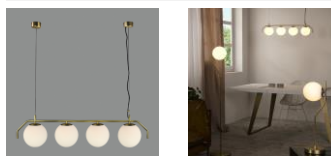

# Maui

**C816340**

LED E27 4x15W

## IMÁGENES / IMAGES / IMAGES

TIPO	TYPE	TYPE
Colgante	Pendant lamp	Suspension
ACABADO	FINISH	FINITION
Opal/Oro Viejo Mate	Opal/Matt Antique Gold	Opal/Or antique Mat
MATERIAL	MATERIAL	MATIÈRE
Aluminio/Vidrio/Acero	Aluminium/Glass/Steel	Aluminium/Verre/Acier
DETALLES	DETAILS	DÉTAILS
(E27 max. Ø45 mm)	(E27 max. Ø45 mm)	(E27 max. Ø45 mm)