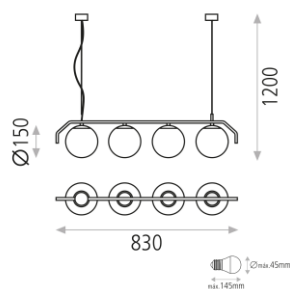

# Maui

**C816340**

LED E27 4x15W

## IMÁGENES / IMAGES / IMAGES

TIPO	TYPE	TYPE
Colgante	Pendant lamp	Suspension
ACABADO	FINISH	FINITION
Opal/Oro Viejo Mate	Opal/Matt Antique Gold	Opal/Or antique Mat
MATERIAL	MATERIAL	MATIÈRE
Aluminio/Vidrio/Acero	Aluminium/Glass/Steel	Aluminium/Verre/Acier
DETALLES	DETAILS	DÉTAILS
(E27 max. Ø45 mm)	(E27 max. Ø45 mm)	(E27 max. Ø45 mm)

## MEDIDAS / MEASURES

	Length (mm)	Width (mm)	Height (mm)	 KG	Gross (Kg)	Net (Kg)
Box 1	870	290	220	Weight 1	3,50	2,93
Box 2	0	0	0	Weight 2	0,00	0,00