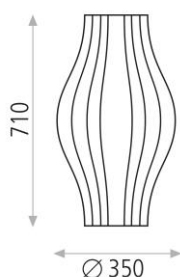

## IMÁGENES / IMAGES / IMAGES

TIPO	TYPE	TYPE
Sobremesa	Table lamp	Lampe de table
ACABADO	FINISH	FINITION
Piedra	Stone	Pierre
MATERIAL	MATERIAL	MATIÈRE
Acrílico	Acrylic	Acrylique
DETALLES	DETAILS	DÉTAILS
Interruptor de cable	Cable swith	Interrupteur de câble

## MEDIDAS / MEASURES

	Length (mm)	Width (mm)	Height (mm)	KG	Gross (Kg)	Net (Kg)
 Box 1	950	170	160	Weight 1	1,17	0,79
Box 2	0	0	0	Weight 2	0,00	0,00