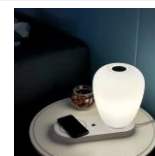

Like

S81761B

LED E27 1x15W

IMÁGENES / IMAGES / IMAGES

TIPO	TYPE	TYPE
Sobremesa	Table lamp	Lampe de table
ACABADO	FINISH	FINITION
Blanco/Opal	White/Opal	Blanc/Opal
MATERIAL	MATERIAL	MATIÈRE
Aluminio/Hierro/Vidrio	Aluminium/Iron/Glass	Aluminium/Fer/Verre
DETALLES	DETAILS	DÉTAILS