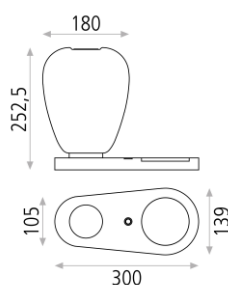

Like

S81761B

LED E27 1x15W

IMÁGENES / IMAGES / IMAGES

TIPO	TYPE	TYPE
Sobremesa	Table lamp	Lampe de table
ACABADO	FINISH	FINITION
Blanco/Opal	White/Opal	Blanc/Opal
MATERIAL	MATERIAL	MATIÈRE
Aluminio/Hierro/Vidrio	Aluminium/Iron/Glass	Aluminium/Fer/Verre
DETALLES	DETAILS	DÉTAILS

DETALLES / DETAILS / DÉTAILS

MEDIDAS / MEASURES

	Length (mm)	Width (mm)	Height (mm)	KG	Gross (Kg)	Net (Kg)
Box 1	400	255	295	Weight 1	2,31	1,98
Box 2	0	0	0	Weight 2	0,00	0,00