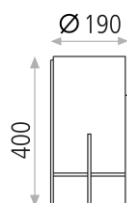

IMÁGENES / IMAGES / IMAGES

TIPO	TYPE	TYPE
Sobremesa	Table lamp	Lampe de table
ACABADO	FINISH	FINITION
Oro Tecnico	Technical Gold	Or Technique
MATERIAL	MATERIAL	MATIÈRE
Tela/Metal	Textile/Metal	Textile/Métal
DETALLES	DETAILS	DÉTAILS

DETALLES / DETAILS / DÉTAILS

MEDIDAS / MEASURES

	Length (mm)	Width (mm)	Height (mm)		Gross (Kg)	Net (Kg)
Box 1	215	215	425	Weight 1	1,25	1,00
Box 2	215	225	360	Weight 2	0,49	0,26