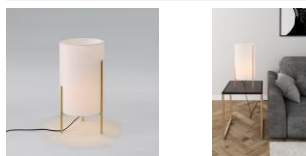

# Naos

S81910800

LED E27 1x15W

## IMÁGENES / IMAGES / IMAGES

TIPO	TYPE	TYPE
Sobremesa	Table lamp	Lampe de table
ACABADO	FINISH	FINITION
Oro Tecnico	Technical Gold	Or Technique
MATERIAL	MATERIAL	MATIÈRE
Tela/Metal	Textile/Metal	Textile/Métal
DETALLES	DETAILS	DÉTAILS