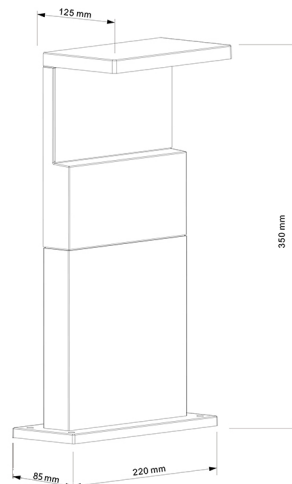

Colección: RUKA

Familia: RUKA

Referencia: 6771

Fecha: 10/05/2019

DATOS PRINCIPALES		TAMAÑOS	
Categoría:	Exterior	Altura (h):	35 cm
Tipología:	Balizas / Sobremuros	Diámetro (ø):	
Descripción:	Sobremuro exterior LED 13W 3000K IP65	Anchura (l):	22 cm
Acabado:	Gris Oscuro	Profundidad (w):	12.5 cm
Material:	Aluminio / PC		
EAN:	8435153267710		

APLICACIONES			
Dimable:	NO	Tipo interruptor:	
Dimer Incluido:	Valor no existente, consulte las opciones válidas.	Altura ajustable:	NO

LED		DRIVER	
Lumens:	980 lm	Driver ref.:	
CCT:	3000K	Marca driver:	ROYALUX
Wattios LED:	13	Modelo driver:	RG-15W300B
LED (horas):	30.000	Driver output:	DC:300mA/30-40V/12W
Reemplazable:	NO	Certificado driver:	GS TUV MARK
Marca/Tipo LED:	48LED 2835SMD		
On/Off:	15.000		

LOGÍSTICA

Nº bultos por artículo:	1	Master carton ctd:	4 uds.	INDIV.	MASTER
	Caja 1	Master carton CBM:	0,066 m ³	Peso bruto:	2,85 kg
CBM caja ind:	0,014 m ³	Master carton:	41 * 49 * 33 cm	Peso neto:	2,36 kg
Caja alto (h):	38 cm	Caja interior ctd:			
Caja ancho (l):	23.5 cm				
Caja profundo (w):	15.5 cm				