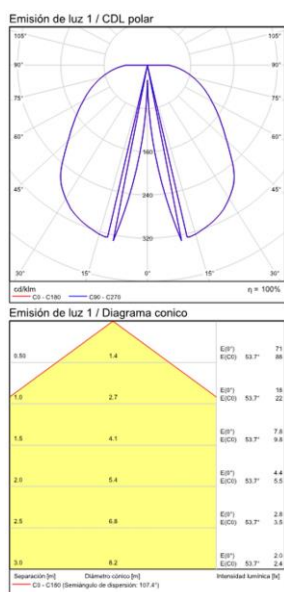

Corvus

H3945000N

LED 1x7.5W 3000K 675lm

IMÁGENES / IMAGES / IMAGES

TIPO	TYPE	TYPE
Lámpara de pie	Floor lamp	Lampadaire
ACABADO	FINISH	FINITION
Negro Texturado	Textured Black	Noir Texturé
MATERIAL	MATERIAL	MATIÈRE
Aluminio/Hierro/PMMA	Aluminium/Iron/PMMA	Aluminium/Fer/PMMA
DETALLES	DETAILS	DÉTAILS
Interruptor de cable	Cable swith	Interrupteur de câble

DETALLES / DETAILS / DÉTAILS

MEDIDAS / MEASURES

	Length (mm)	Width (mm)	Height (mm)	KG	Gross (Kg)	Net (Kg)
Box 1	1320	280	190	Weight 1	5,00	4,25
Box 2	0	0	0	Weight 2	0,00	0,00