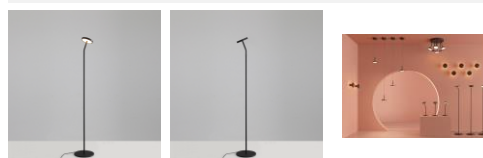

Corvus

H3945000N

LED 1x7.5W 3000K 675lm

IMÁGENES / IMAGES / IMAGES

TIPO	TYPE	TYPE
Lámpara de pie	Floor lamp	Lampadaire
ACABADO	FINISH	FINITION
Negro Texturado	Textured Black	Noir Texturé
MATERIAL	MATERIAL	MATIÈRE
Aluminio/Hierro/PMMA	Aluminium/Iron/PMMA	Aluminium/Fer/PMMA
DETALLES	DETAILS	DÉTAILS
Interruptor de cable	Cable swith	Interrupteur de câble