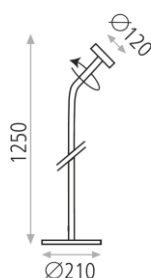

Corvus

H3945000N

LED 1x7.5W 3000K 675lm

IMÁGENES / IMAGES / IMAGES

TIPO	TYPE	TYPE
Lámpara de pie	Floor lamp	Lampadaire
ACABADO	FINISH	FINITION
Negro Texturado	Textured Black	Noir Texturé
MATERIAL	MATERIAL	MATIÈRE
Aluminio/Hierro/PMMA	Aluminium/Iron/PMMA	Aluminium/Fer/PMMA
DETALLES	DETAILS	DÉTAILS
Interruptor de cable	Cable swith	Interrupteur de câble

DETALLES / DETAILS / DÉTAILS

MEDIDAS / MEASURES

	Length (mm)	Width (mm)	Height (mm)	KG	Gross (Kg)	Net (Kg)
Box 1	1320	280	190	Weight 1	5,00	4,25
Box 2	0	0	0	Weight 2	0,00	0,00