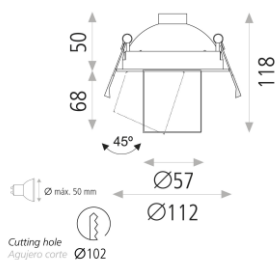

Gina

E3874080N

LED GU10 1x8W

IMÁGENES / IMAGES / IMAGES

TIPO	TYPE	TYPE
Empotrable	Recessed	Encastré
ACABADO	FINISH	FINITION
Negro Texturado	Textured Black	Noir Texturé
MATERIAL	MATERIAL	MATIÈRE
Aluminio/Polycarbonato aluminium/Polycarbonat aluminium/Polycarbonat		
DETALLES	DETAILS	DÉTAILS

DETALLES / DETAILS / DÉTAILS

MEDIDAS / MEASURES

	Length (mm)	Width (mm)	Height (mm)	KG	Gross (Kg)	Net (Kg)
Box 1	165	165	165	Weight 1	0,39	0,29
Box 2	0	0	0	Weight 2	0,00	0,00