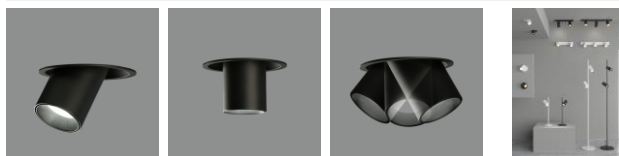

Gina

E3874080N

LED GU10 1x8W

IMÁGENES / IMAGES / IMAGES

TIPO	TYPE	TYPE
Empotrable	Recessed	Encastré
ACABADO	FINISH	FINITION
Negro Texturado	Textured Black	Noir Texturé
MATERIAL	MATERIAL	MATIÈRE
Aluminio/Polycarbonato aluminium/Polycarbonat aluminium/Polycarbonat		
DETALLES	DETAILS	DÉTAILS