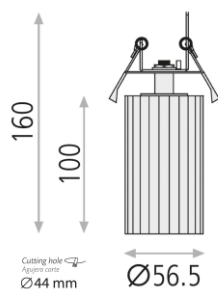

Modrian

E3951080B

LED GU10 1x8W

IMÁGENES / IMAGES / IMAGES

TIPO	TYPE	TYPE
Empotrable	Recessed	Encastré
ACABADO	FINISH	FINITION
Blanco	White	Blanc
MATERIAL	MATERIAL	MATIÈRE
Aluminio/Polycarbonato aluminium/Polycarbonat aluminium/Polycarbonat		
DETALLES	DETAILS	DÉTAILS

DETALLES / DETAILS / DÉTAILS

MEDIDAS / MEASURES

	Length (mm)	Width (mm)	Height (mm)		Gross (Kg)	Net (Kg)
Box 1	170	85	70	Weight 1	0,26	0,22
Box 2	0	0	0	Weight 2	0,00	0,00