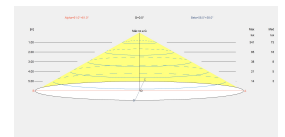

LOGÍSTICA

Peso neto (Kg): 0.13

Peso embalado (Kg): 0.17

Embalaje: -mm x -mm x -mm

100 Un