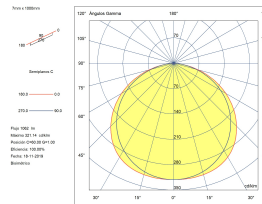

### CARACTERÍSTICAS TÉCNICAS

Potencia total luminaria : 48W

Lúmenes reales : 5309

Lm / W reales : 111

LEDs/m : 120

Temperatura de color correlacionada (CCT) : Blanco neutro - 4000K

Smart Compatible

- 71-A242-00-00: Casambi

### CARACTERÍSTICAS LUMINOTÉCNICAS

CRI: 80

MacAdam steps: 3

Riesgo fotobiológico: RG0

Portalámparas	Cantidad	Potencia fuente de luz (W)
LED	1	48W