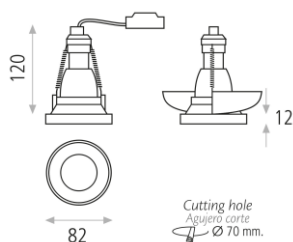

## IMÁGENES / IMAGES / IMAGES

TIPO	TYPE	TYPE
Empotrable	Recessed	Encastré
ACABADO	FINISH	FINITION
Blanco	White	Blanc
MATERIAL	MATERIAL	MATIÈRE
Aluminio	Aluminium	Aluminium
DETALLES	DETAILS	DÉTAILS

## MEDIDAS / MEASURES

	Length (mm)	Width (mm)	Height (mm)		Gross (Kg)	Net (Kg)
Box 1	105	93	83	Weight 1	0,16	0,13
Box 2	0	0	0	Weight 2	0,00	0,00