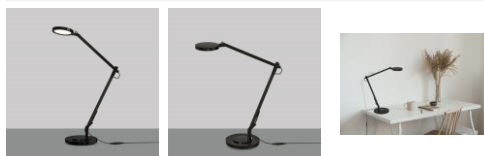

Luxa

S8203000N

LED 1x11W 3000K 700lm

IMÁGENES / IMAGES / IMAGES

TIPO	TYPE	TYPE
Sobremesa	Table lamp	Lampe de table
ACABADO	FINISH	FINITION
Negro Mate	Black Matt	Noir Mat
MATERIAL	MATERIAL	MATIÈRE
Aluminio/Polycarbonato/Al	ninium/Polycarbonate/Al	ninium/Polycarbonate/Al
DETALLES	DETAILS	DÉTAILS