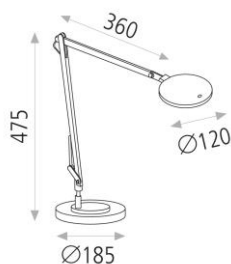

Luxa

S8203000N

LED 1x11W 3000K 700lm

IMÁGENES / IMAGES / IMAGES

TIPO	TYPE	TYPE
Sobremesa	Table lamp	Lampe de table
ACABADO	FINISH	FINITION
Negro Mate	Black Matt	Noir Mat
MATERIAL	MATERIAL	MATIÈRE
Aluminio/Polycarbonato/Al	ninium/Polycarbonate/Al	ninium/Polycarbonate/Al
DETALLES	DETAILS	DÉTAILS

DETALLES / DETAILS / DÉTAILS

MEDIDAS / MEASURES

	Length (mm)	Width (mm)	Height (mm)		Gross (Kg)	Net (Kg)
Box 1	235	65	455	Weight 1	2,15	1,98
Box 2	0	0	0	Weight 2	0,00	0,00