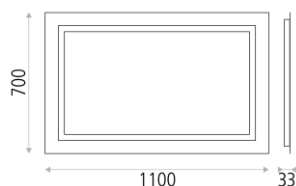

Mul

A1630020LB

LED 1x54W 3000K 3835lm

IMÁGENES / IMAGES / IMAGES

TIPO	TYPE	TYPE
Espejo	Mirror	Miroir
ACABADO	FINISH	FINITION
Blanco	White	Blanc
MATERIAL	MATERIAL	MATIÈRE
Metal/Cristal	Metal/Glass	Métal/Verre
DETALLES	DETAILS	DÉTAILS

DETALLES / DETAILS / DÉTAILS

LED

MEDIDAS / MEASURES

	Length (mm)	Width (mm)	Height (mm)		Gross (Kg)	Net (Kg)
Box 1	90	1260	860	Weight 1	14,90	13,48
Box 2	0	0	0	Weight 2	0,00	0,00