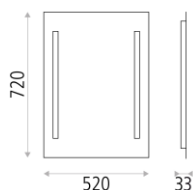

IMÁGENES / IMAGES / IMAGES

TIPO	TYPE	TYPE
Espejo	Mirror	Miroir
ACABADO	FINISH	FINITION
Blanco	White	Blanc
MATERIAL	MATERIAL	MATIÈRE
Metal/Cristal	Metal/Glass	Métal/Verre
DETALLES	DETAILS	DÉTAILS

DETALLES / DETAILS / DÉTAILS

LED

MEDIDAS / MEASURES

	Length (mm)	Width (mm)	Height (mm)		Gross (Kg)	Net (Kg)
Box 1	90	680	880	Weight 1	7,75	6,92
Box 2	0	0	0	Weight 2	0,00	0,00