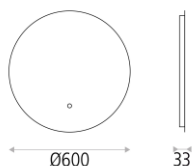

DETALLES / DETAILS / DÉTAILS

MEDIDAS / MEASURES

	Length (mm)	Width (mm)	Height (mm)		Gross (Kg)	Net (Kg)
Box 1	720	720	115	Weight 1	8,00	7,24
Box 2	0	0	0	Weight 2	0,00	0,00