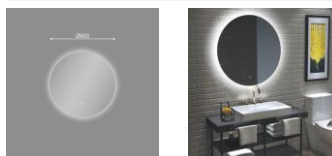

# Bari

**A379910LB**

LED 1x32W 3000K 2246lm

## IMÁGENES / IMAGES / IMAGES

TIPO	TYPE	TYPE
Espejo	Mirror	Miroir
ACABADO	FINISH	FINITION
Blanco	White	Blanc
MATERIAL	MATERIAL	MATIÈRE
Metal/Cristal	Metal/Glass	Métal/Verre
DETALLES	DETAILS	DÉTAILS