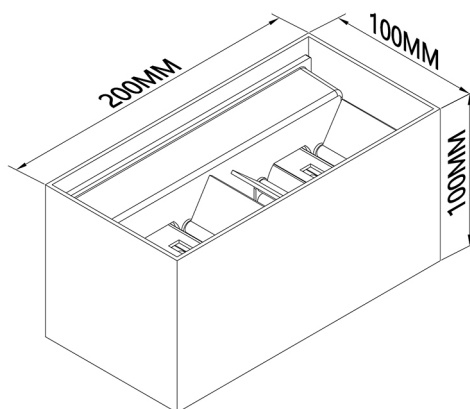

Colección: DAVOS

Familia: DAVOS

Referencia: 7816

Fecha: 21/10/2021

DATOS PRINCIPALES		TAMAÑOS	
<b>Categoría:</b>	Exterior	<b>Altura (h):</b>	10 cm
<b>Tipología:</b>	Apliques Exterior	<b>Diámetro (ø):</b>	
<b>Descripción:</b>	Aplique exterior LED 4x6W 3000K IP54	<b>Anchura (l):</b>	20 cm
<b>Acabado:</b>	Arena Blanco	<b>Profundidad (w):</b>	10 cm
<b>Material:</b>	Aluminio		
<b>EAN:</b>	8435153278167		

**LOGÍSTICA**

<b>Nº bultos por artículo:</b>	1	<b>Master carton ctd:</b>	10 uds.	<b>INDIV.</b>	<b>MASTER</b>
	<b>Caja 1</b>	<b>Master carton CBM:</b>	0,031 m <sup>3</sup>	<b>Peso bruto:</b>	1,50 kg 16,00 kg
<b>CBM caja ind:</b>	0,003 m <sup>3</sup>	<b>Master carton:</b>	22.5 * 57 * 24 cm	<b>Peso neto:</b>	1,10 kg 11,00 kg
<b>Caja alto (h):</b>	11 cm	<b>Caja interior ctd:</b>			
<b>Caja ancho (l):</b>	21 cm				
<b>Caja profundo (w):</b>	11 cm				