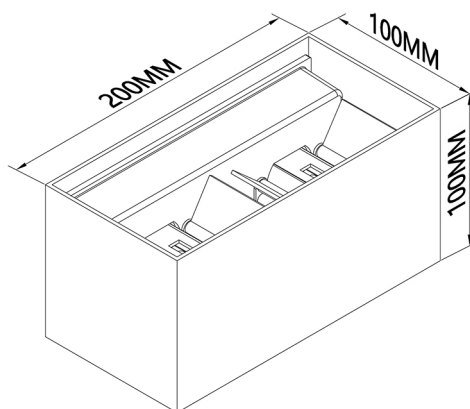

Colección: DAVOS

Familia: DAVOS

Referencia: 7821

Fecha: 21/10/2021

DATOS PRINCIPALES		TAMAÑOS	
Categoría:	Exterior	Altura (h):	10 cm
Tipología:	Appliques Exterior	Diámetro (ø):	
Descripción:	Applique exterior LED 4x6W 4000K IP54	Anchura (l):	20 cm
Acabado:	Negro Arena	Profundidad (w):	10 cm
Material:	Aluminio		
EAN:	8435153278211		

LOGÍSTICA

Nº bultos por artículo:	1	Master carton ctd:	10 uds.	INDIV.	MASTER
	Caja 1	Master carton CBM:	0,031 m ³	Peso bruto:	1,50 kg 16,00 kg
CBM caja ind:	0,003 m ³	Master carton:	22.5 * 57 * 24 cm	Peso neto:	1,10 kg 11,00 kg
Caja alto (h):	11 cm	Caja interior ctd:			
Caja ancho (l):	21 cm				
Caja profundo (w):	11 cm				