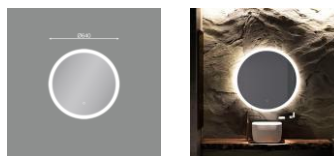

Petra

A380410LB

LED 1x32W 3000K 2246lm

IMÁGENES / IMAGES / IMAGES

TIPO	TYPE	TYPE
Espejo	Mirror	Miroir
ACABADO	FINISH	FINITION
Blanco	White	Blanc
MATERIAL	MATERIAL	MATIÈRE
Metal/Cristal	Metal/Glass	Métal/Verre
DETALLES	DETAILS	DÉTAILS