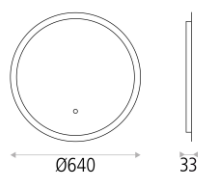

Petra

A380410LB

LED 1x32W 3000K 2246lm

IMÁGENES / IMAGES / IMAGES

TIPO	TYPE	TYPE
Espejo	Mirror	Miroir
ACABADO	FINISH	FINITION
Blanco	White	Blanc
MATERIAL	MATERIAL	MATIÈRE
Metal/Cristal	Metal/Glass	Métal/Verre
DETALLES	DETAILS	DÉTAILS

DETALLES / DETAILS / DÉTAILS

MEDIDAS / MEASURES

	Length (mm)	Width (mm)	Height (mm)	KG	Gross (Kg)	Net (Kg)
Box 1	720	720	115	Weight 1	8,00	7,24
Box 2	0	0	0	Weight 2	0,00	0,00