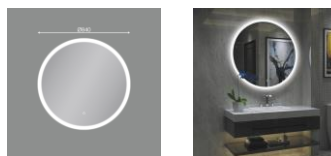

Petra

A380420LB

LED 1x43W 3000K 3063lm

IMÁGENES / IMAGES / IMAGES

TIPO	TYPE	TYPE
Espejo	Mirror	Miroir
ACABADO	FINISH	FINITION
Blanco	White	Blanc
MATERIAL	MATERIAL	MATIÈRE
Metal/Cristal	Metal/Glass	Métal/Verre
DETALLES	DETAILS	DÉTAILS