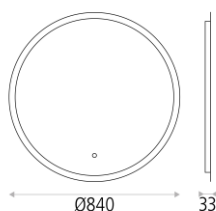

Petra

A380420LB

LED 1x43W 3000K 3063lm

IMÁGENES / IMAGES / IMAGES

TIPO	TYPE	TYPE
Espejo	Mirror	Miroir
ACABADO	FINISH	FINITION
Blanco	White	Blanc
MATERIAL	MATERIAL	MATIÈRE
Metal/Cristal	Metal/Glass	Métal/Verre
DETALLES	DETAILS	DÉTAILS

DETALLES / DETAILS / DÉTAILS

MEDIDAS / MEASURES

	Length (mm)	Width (mm)	Height (mm)		Gross (Kg)	Net (Kg)
Box 1	720	720	115	Weight 1	10,00	9,24
Box 2	0	0	0	Weight 2	0,00	0,00