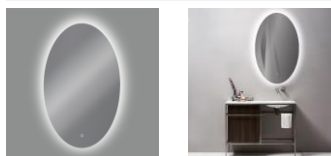

Adriana

A940601LP

LED 1x49W 3000K 3458lm

IMÁGENES / IMAGES / IMAGES

TIPO	TYPE	TYPE
Espejo	Mirror	Miroir
ACABADO	FINISH	FINITION
Blanco	White	Blanc
MATERIAL	MATERIAL	MATIÈRE
Metal/Cristal	Metal/Glass	Métal/Verre
DETALLES	DETAILS	DÉTAILS