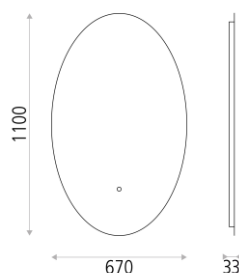

Adriana

A940601LP

LED 1x49W 3000K 3458lm

IMÁGENES / IMAGES / IMAGES

TIPO	TYPE	TYPE
Espejo	Mirror	Miroir
ACABADO	FINISH	FINITION
Blanco	White	Blanc
MATERIAL	MATERIAL	MATIÈRE
Metal/Cristal	Metal/Glass	Métal/Verre
DETALLES	DETAILS	DÉTAILS

DETALLES / DETAILS / DÉTAILS

MEDIDAS / MEASURES

	Length (mm)	Width (mm)	Height (mm)		Gross (Kg)	Net (Kg)
Box 1	115	720	1130	Weight 1	8,00	6,85
Box 2	0	0	0	Weight 2	0,00	0,00