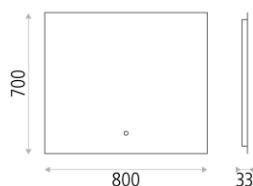

Estela

A943910LB

LED 1x50W 3000K 3536lm

IMÁGENES / IMAGES / IMAGES

TIPO	TYPE	TYPE
Espejo	Mirror	Miroir
ACABADO	FINISH	FINITION
Blanco	White	Blanc
MATERIAL	MATERIAL	MATIÈRE
Metal/Cristal	Metal/Glass	Métal/Verre
DETALLES	DETAILS	DÉTAILS

DETALLES / DETAILS / DÉTAILS

MEDIDAS / MEASURES

	Length (mm)	Width (mm)	Height (mm)		Gross (Kg)	Net (Kg)
Box 1	90	960	860	Weight 1	9,56	8,45
Box 2	0	0	0	Weight 2	0,00	0,00