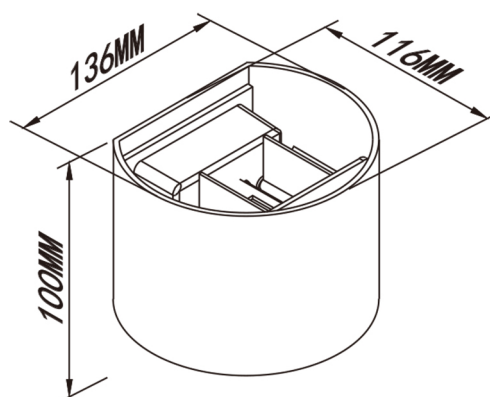

Colección: DAVOS

Familia: DAVOS

Referencia: 6522

Fecha: 14/08/2018

DATOS PRINCIPALES		TAMAÑOS	
Categoría:	Exterior	Altura (h):	10 cm
Tipología:	Aplicques Exterior	Diámetro (ø):	14 cm
Descripción:	Aplicque exterior LED IP54	Anchura (l):	14 cm
Acabado:	Gris Oscuro	Profundidad (w):	11.5 cm
Material:	Aluminio		
EAN:	8435153265228		

LOGÍSTICA

Nº bultos por artículo:	1	Master carton ctd:	20 uds.	INDIV.	MASTER
	Caja 1	Master carton CBM:	0,048 m ³	Peso bruto:	0,71 kg 15,00 kg
CBM caja ind:	0,002 m ³	Master carton:	24 * 62 * 32 cm	Peso neto:	0,62 kg 12,40 kg
Caja alto (h):	11 cm	Caja interior ctd:			
Caja ancho (l):	15 cm				
Caja profundo (w):	11.5 cm				