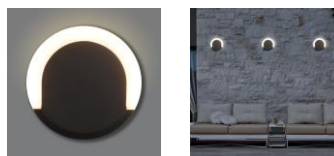

### IMÁGENES / IMAGES / IMAGES

| TIPO                   | TYPE                  | TYPE                  |
|------------------------|-----------------------|-----------------------|
| Aplique                | Wall Lamp             | Applique              |
| ACABADO                | FINISH                | FINITION              |
| Negro Texturado        | Textured Black        | Noir Texturé          |
| MATERIAL               | MATERIAL              | MATIÈRE               |
| Aluminio/Polycarbonato | luminium/Polycarbonat | luminium/Polycarbonat |
| DETALLES               | DETAILS               | DÉTAILS               |