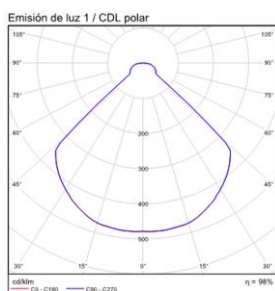

Kowa

A203310N

LED COB 2x6W 3000K 850lm

IMÁGENES / IMAGES / IMAGES

TIPO	TYPE	TYPE
Aplicue	Wall Lamp	Applique
ACABADO	FINISH	FINITION
Negro Texturado	Textured Black	Noir Texturé
MATERIAL	MATERIAL	MATIÈRE
Aluminio/Cristal	Aluminium/Glass	Aluminium/Verre
DETALLES	DETAILS	DÉTAILS

MEDIDAS / MEASURES

	Length (mm)	Width (mm)	Height (mm)		Gross (Kg)	Net (Kg)
Box 1	150	120	110	Weight 1	0,75	0,70
Box 2	0	0	0	Weight 2	0,00	0,00