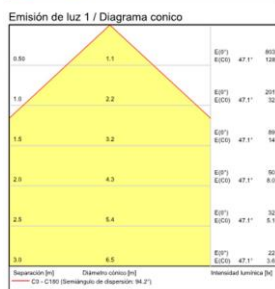

IMÁGENES / IMAGES / IMAGES

TIPO	TYPE	TYPE
Aplicue	Wall Lamp	Applique
ACABADO	FINISH	FINITION
Negro Texturado	Textured Black	Noir Texturé
MATERIAL	MATERIAL	MATIÈRE
Aluminio/Cristal	Aluminium/Glass	Aluminium/Verre
DETALLES	DETAILS	DÉTAILS

MEDIDAS / MEASURES

	Length (mm)	Width (mm)	Height (mm)		Gross (Kg)	Net (Kg)
Box 1	150	120	110	Weight 1	0,75	0,70
Box 2	0	0	0	Weight 2	0,00	0,00