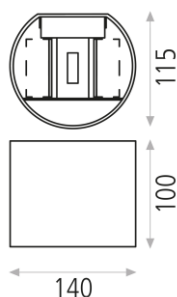

Kowa

A203310N

LED COB 2x6W 3000K 850lm

IMÁGENES / IMAGES / IMAGES

TIPO	TYPE	TYPE
Aplicue	Wall Lamp	Applique
ACABADO	FINISH	FINITION
Negro Texturado	Textured Black	Noir Texturé
MATERIAL	MATERIAL	MATIÈRE
Aluminio/Cristal	Aluminium/Glass	Aluminium/Verre
DETALLES	DETAILS	DÉTAILS

MEDIDAS / MEASURES

	Length (mm)	Width (mm)	Height (mm)		Gross (Kg)	Net (Kg)
Box 1	150	120	110	Weight 1	0,75	0,70
Box 2	0	0	0	Weight 2	0,00	0,00