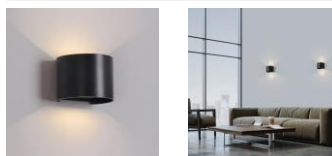

Kowa

A203310N

LED COB 2x6W 3000K 850lm

IMÁGENES / IMAGES / IMAGES

TIPO	TYPE	TYPE
Aplicue	Wall Lamp	Applique
ACABADO	FINISH	FINITION
Negro Texturado	Textured Black	Noir Texturé
MATERIAL	MATERIAL	MATIÈRE
Aluminio/Cristal	Aluminium/Glass	Aluminium/Verre
DETALLES	DETAILS	DÉTAILS