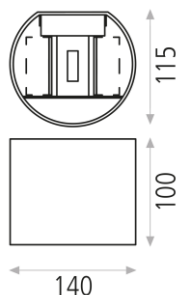

Kowa

A2033100

LED COB 2x6W 3000K 850lm

IMÁGENES / IMAGES / IMAGES

Emisión de luz 1 / CDL polar

Emisión de luz 1 / Diagrama conico

TIPO	TYPE	TYPE
Aplicue	Wall Lamp	Applique
ACABADO	FINISH	FINITION
Oro Técnico	Tech Gold	Or Technique
MATERIAL	MATERIAL	MATIÈRE
Aluminio	Aluminium	Aluminium
DETALLES	DETAILS	DÉTAILS

MEDIDAS / MEASURES

	Length (mm)	Width (mm)	Height (mm)		Gross (Kg)	Net (Kg)
Box 1	150	120	110	Weight 1	0,75	0,70
Box 2	0	0	0	Weight 2	0,00	0,00