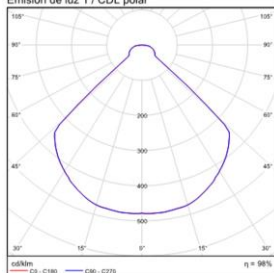

Kowa

A2033100

LED COB 2x6W 3000K 850lm

IMÁGENES / IMAGES / IMAGES

Emisión de luz 1 / CDL polar

Emisión de luz 1 / Diagrama conico

TIPO	TYPE	TYPE
Aplicue	Wall Lamp	Applique
ACABADO	FINISH	FINITION
Oro Técnico	Tech Gold	Or Technique
MATERIAL	MATERIAL	MATIÈRE
Aluminio	Aluminium	Aluminium
DETALLES	DETAILS	DÉTAILS

MEDIDAS / MEASURES

	Length (mm)	Width (mm)	Height (mm)		Gross (Kg)	Net (Kg)
Box 1	150	120	110	Weight 1	0,75	0,70
Box 2	0	0	0	Weight 2	0,00	0,00