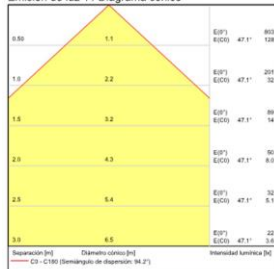

Kowa

A2033100

LED COB 2x6W 3000K 850lm

IMÁGENES / IMAGES / IMAGES

Emisión de luz 1 / CDL polar

Emisión de luz 1 / Diagrama conico

TIPO	TYPE	TYPE
Aplicue	Wall Lamp	Applique
ACABADO	FINISH	FINITION
Oro Técnico	Tech Gold	Or Technique
MATERIAL	MATERIAL	MATIÈRE
Aluminio	Aluminium	Aluminium
DETALLES	DETAILS	DÉTAILS

MEDIDAS / MEASURES

	Length (mm)	Width (mm)	Height (mm)		Gross (Kg)	Net (Kg)
Box 1	150	120	110	Weight 1	0,75	0,70
Box 2	0	0	0	Weight 2	0,00	0,00