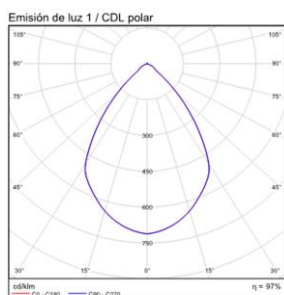

Zen

A203810GR

LED 1x10W 3000K 720lm

IMÁGENES / IMAGES / IMAGES

TIPO	TYPE	TYPE
Aplicue	Wall Lamp	Applique
ACABADO	FINISH	FINITION
Antracita Texturado	Textured Anthracite	Anthracite Texturé
MATERIAL	MATERIAL	MATIÈRE
Aluminio/Poliamida	Aluminium/Polyamide	Aluminium/Polyamide
DETALLES	DETAILS	DÉTAILS

DETALLES / DETAILS / DÉTAILS

LED

MEDIDAS / MEASURES

	Length (mm)	Width (mm)	Height (mm)	KG	Gross (Kg)	Net (Kg)
	107	67	275	Weight 1	0,40	0,34
	0	0	0	Weight 2	0,00	0,00