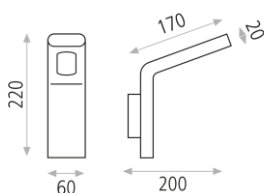

Zen

A203810GR

LED 1x10W 3000K 720lm

IMÁGENES / IMAGES / IMAGES

TIPO	TYPE	TYPE
Aplicue	Wall Lamp	Applique
ACABADO	FINISH	FINITION
Antracita Texturado	Textured Anthracite	Anthracite Texturé
MATERIAL	MATERIAL	MATIÈRE
Aluminio/Poliamida	Aluminium/Polyamide	Aluminium/Polyamide
DETALLES	DETAILS	DÉTAILS

DETALLES / DETAILS / DÉTAILS

LED

MEDIDAS / MEASURES

	Length (mm)	Width (mm)	Height (mm)	KG	Gross (Kg)	Net (Kg)
	107	67	275	Weight 1	0,40	0,34
	0	0	0	Weight 2	0,00	0,00