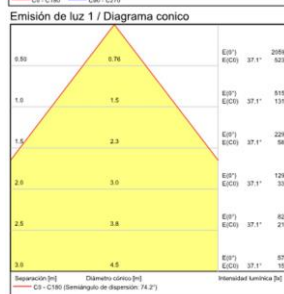

Zen

A203810GR

LED 1x10W 3000K 720lm

IMÁGENES / IMAGES / IMAGES

TIPO	TYPE	TYPE
Aplicue	Wall Lamp	Applique
ACABADO	FINISH	FINITION
Antracita Texturado	Textured Anthracite	Anthracite Texturé
MATERIAL	MATERIAL	MATIÈRE
Aluminio/Poliamida	Aluminium/Polyamide	Aluminium/Polyamide
DETALLES	DETAILS	DÉTAILS

DETALLES / DETAILS / DÉTAILS

LED

MEDIDAS / MEASURES

	Length (mm)	Width (mm)	Height (mm)	KG	Gross (Kg)	Net (Kg)
	107	67	275	Weight 1	0,40	0,34
	0	0	0	Weight 2	0,00	0,00