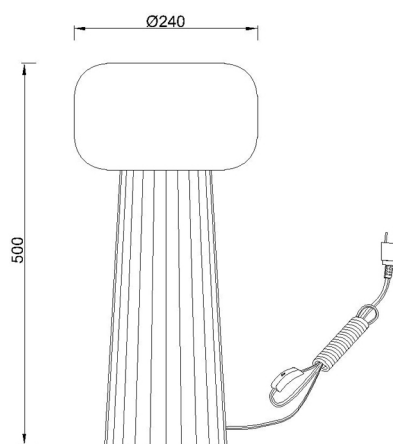

Colección: FARO

Familia: FARO

Referencia: 7249

Fecha: 09/01/2020

DATOS PRINCIPALES		TAMAÑOS	
Categoría:	Interior Decorativo	Altura (h):	50 cm
Tipología:	Sobremesa / Flexos	Diámetro (ø):	24 cm
Descripción:	Sobremesa 1 Luz	Anchura (l):	
Acabado:	Negro	Profundidad (w):	
Material:	Cristal / Grafito		
EAN:	8435153272493		
Color/Longitud cable:	Negro/1.5m		

APLICACIONES			
Dimable:	NO	Tipo interruptor:	ON/OFF MESA
Dimer Incluido:	Valor no existente, consulte las opciones válidas.	Altura ajustable:	NO

PORTALÁMPARAS	
Bombilla:	1 * max. 20 W E27
Bombilla incluida:	NO

LOGÍSTICA

Nº bultos por artículo:	1	INDIV.
Caja 1		Peso bruto: 4,75 kg
CBM caja ind:	0,056 m ³	Peso neto: 3,60 kg
Caja alto (h):	62 cm	
Caja ancho (l):	30 cm	
Caja profundo (w):	30 cm	

INSTALACIÓN

Clase protección:	II	Garantía:	3 años	Cargador:	
Input:	100-240V~ 50/60Hz	Etiqueta energética:		Bluetooth:	NO
		Protección agua:	IP20	Altavoz:	
		CRI:	>=		