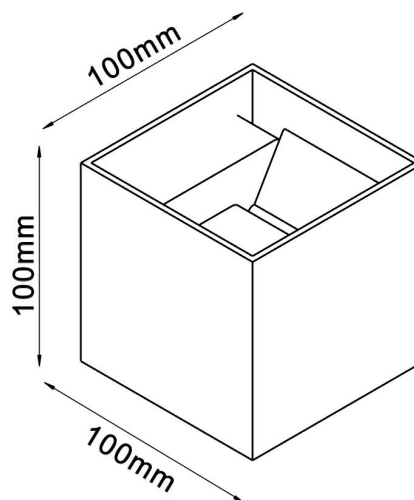

Colección: DAVOS

Familia: DAVOS

Referencia: 6527

Fecha: 23/10/2020

DATOS PRINCIPALES		TAMAÑOS	
Categoría:	Exterior	Altura (h):	10 cm
Tipología:	Aplicques Exterior	Diámetro (ø):	
Descripción:	Aplicque exterior LED IP54	Anchura (l):	10 cm
Acabado:	Corten	Profundidad (w):	10 cm
Material:	Aluminio		
EAN:	8435153265273		

LOGÍSTICA						
Nº bultos por artículo:	1	Master carton ctd:	20 uds.		INDIV.	MASTER
	Caja 1	Master carton CBM:	0,031 m ³	Peso bruto:	0,70 kg	14,80 kg
CBM caja ind:	0,001 m ³	Master carton:	23.5 * 57 * 23.5 cm	Peso neto:	0,61 kg	12,20 kg
Caja alto (h):	11 cm	Caja interior ctd:				
Caja ancho (l):	11 cm					
Caja profundo (w):	11 cm					