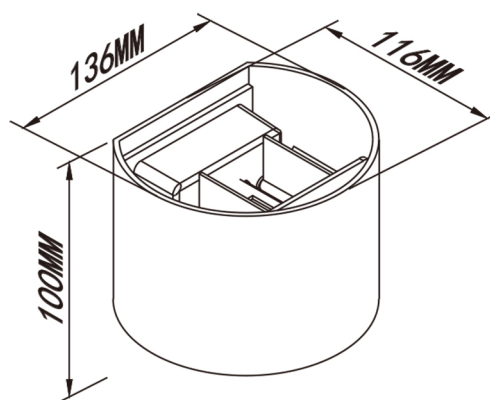

Colección: DAVOS

Familia: DAVOS

Referencia: 7645

Fecha: 06/05/2021

DATOS PRINCIPALES		TAMAÑOS	
Categoría:	Exterior	Altura (h):	10 cm
Tipología:	Aplicques Exterior	Diámetro (ø):	14 cm
Descripción:	Aplicque exterior LED IP54	Anchura (l):	14 cm
Acabado:	Gris Oscuro	Profundidad (w):	11.5 cm
Material:	Aluminio		
EAN:	8435153276453		

LOGÍSTICA

Nº bultos por artículo:	1	Master carton ctd:	20 uds.	INDIV.	MASTER	
	Caja 1	Master carton CBM:	0,048 m ³	Peso bruto:	0,71 kg	15,00 kg
CBM caja ind:	0,002 m ³	Master carton:	24 * 62 * 32 cm	Peso neto:	0,62 kg	12,40 kg
Caja alto (h):	11 cm	Caja interior ctd:				
Caja ancho (l):	15 cm					
Caja profundo (w):	11.5 cm					