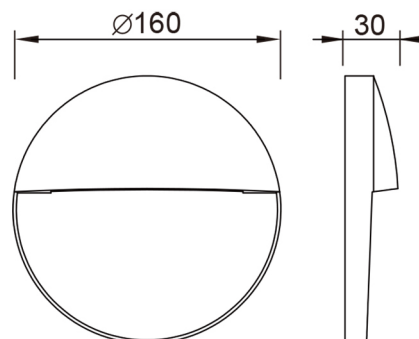

Colección: BAKER

Familia: BAKER

Referencia: 7643

Fecha: 06/05/2021

DATOS PRINCIPALES		TAMAÑOS	
Categoría:	Exterior	Altura (h):	3 cm
Tipología:	Apliques Exterior	Diámetro (ø):	16 cm
Descripción:	Señalizador exterior LED IP54	Anchura (l):	
Acabado:	Corten	Profundidad (w):	
Material:	PC / Blanco		
EAN:	8435153276439		

APLICACIONES			
Dimable:	NO	Tipo interruptor:	
Dimer Incluido:	Valor no existente, consulte las opciones válidas.	Altura ajustable:	NO

LED		DRIVER	
Lumens:	420 lm	Driver ref.:	
CCT:	3000K	Marca driver:	
Wattios LED:	6	Modelo driver:	
LED (horas):	50.000	Driver output:	
Reemplazable:	NO	Certificado driver:	
Marca/Tipo LED:	2835 / 0.2W		
On/Off:	30.000		

LOGÍSTICA

Nº bultos por artículo:	1	Master carton ctd:	20 uds.	INDIV.	MASTER
	Caja 1	Master carton CBM:	0,027 m ³	Peso bruto:	0,40 kg 8,00 kg
CBM caja ind:	0,001 m ³	Master carton:	35 * 35 * 22 cm	Peso neto:	0,35 kg 7,00 kg
Caja alto (h):	16.5 cm	Caja interior ctd:			
Caja ancho (l):	16.5 cm				
Caja profundo (w):	4 cm				