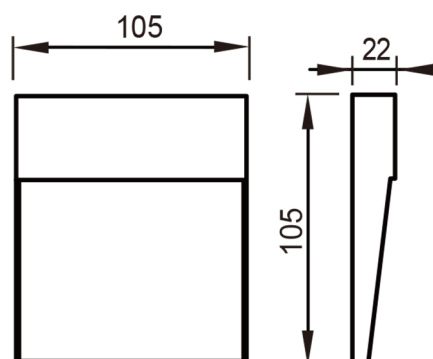

Colección: BAKER

Familia: BAKER

Referencia: 7640

Fecha: 06/05/2021

DATOS PRINCIPALES		TAMAÑOS	
Categoría:	Exterior	Altura (h):	2.2 cm
Tipología:	Aplicques Exterior	Diámetro (ø):	
Descripción:	Señalizador exterior LED IP54	Anchura (l):	10.5 cm
Acabado:	Corten	Profundidad (w):	10.5 cm
Material:	PC / Blanco		
EAN:	8435153276408		

APLICACIONES			
Dimable:	NO	Tipo interruptor:	
Dimer Incluido:	Valor no existente, consulte las opciones válidas.	Altura ajustable:	NO

LED		DRIVER	
Lumens:	210 lm	Driver ref.:	
CCT:	3000K	Marca driver:	
Wattios LED:	3	Modelo driver:	
LED (horas):	50.000	Driver output:	
Reemplazable:	NO	Certificado driver:	
Marca/Tipo LED:	2835 / 0.2W		
On/Off:	30.000		

LOGÍSTICA

Nº bultos por artículo:	1	Master carton ctd:	40 uds.	INDIV.	MASTER
	Caja 1	Master carton CBM:	0,021 m ³	Peso bruto:	0,28 kg 11,00 kg
CBM caja ind:	0,000 m ³	Master carton:	24 * 37 * 24 cm	Peso neto:	0,25 kg 10,00 kg
Caja alto (h):	11 cm	Caja interior ctd:			
Caja ancho (l):	11 cm				
Caja profundo (w):	3.5 cm				