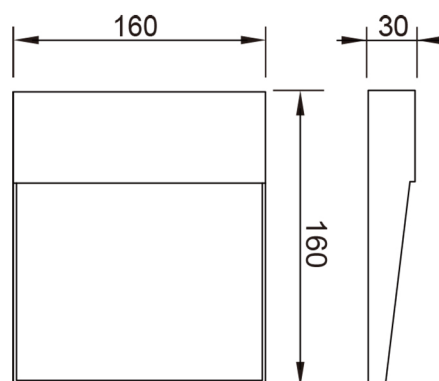

Colección: BAKER

Familia: BAKER

Referencia: 7016

Fecha: 02/08/2019

DATOS PRINCIPALES		TAMAÑOS	
Categoría:	Exterior	Altura (h):	3 cm
Tipología:	Aplicques Exterior	Diámetro (ø):	
Descripción:	Señalizador exterior LED IP54	Anchura (l):	16 cm
Acabado:	Blanco Arena	Profundidad (w):	16 cm
Material:	Aluminio / PC		
EAN:	8435153270161		

APLICACIONES			
Dimable:	NO	Tipo interruptor:	
Dimer Incluido:	Valor no existente, consulte las opciones válidas.	Altura ajustable:	NO

LED		DRIVER	
Lumens:	420 lm	Driver ref.:	
CCT:	3000K	Marca driver:	
Wattios LED:	6	Modelo driver:	
LED (horas):	30.000	Driver output:	
Reemplazable:	NO	Certificado driver:	
Marca/Tipo LED:	2835 / 0.2W		
On/Off:	30.000		

LOGÍSTICA

Nº bultos por artículo:	1	Master carton ctd:	20 uds.	INDIV.	MASTER
	Caja 1	Master carton CBM:	0,026 m ³	Peso bruto:	0,45 kg 9,00 kg
CBM caja ind:	0,001 m ³	Master carton:	34 * 35 * 22 cm	Peso neto:	0,40 kg 8,00 kg
Caja alto (h):	16.5 cm	Caja interior ctd:			
Caja ancho (l):	16.5 cm				
Caja profundo (w):	4 cm				