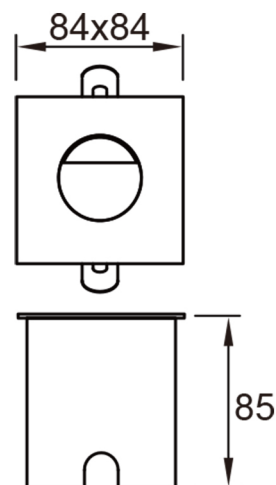

Colección: ASPEN

Familia: ASPEN

Referencia: 7032

Fecha: 02/08/2019

DATOS PRINCIPALES		TAMAÑOS	
Categoría:	Exterior	Altura (h):	8.5 cm
Tipología:	Aplicques Exterior	Diámetro (ø):	
Descripción:	Señalizador exterior LED IP65	Anchura (l):	8.4 cm
Acabado:	Blanco Arena	Profundidad (w):	8.4 cm
Material:	PC / Blanco		
EAN:	8435153270321		

APLICACIONES			
Dimable:	NO	Tipo interruptor:	
Dimer Incluido:	Valor no existente, consulte las opciones válidas.	Altura ajustable:	NO

LED		DRIVER	
Lumens:	210 lm	Driver ref.:	
CCT:	3000K	Marca driver:	KEGU
Wattios LED:	3	Modelo driver:	KEDH003S0700NR01A7
LED (horas):	30.000	Driver output:	2.8W 700mA
Reemplazable:	NO	Certificado driver:	TUV SAA
Marca/Tipo LED:	2835 / 0.5W		
On/Off:	30.000		

LOGÍSTICA

Nº bultos por artículo:	1	Master carton ctd:	20 uds.	INDIV.	MASTER
	Caja 1	Master carton CBM:	0,020 m ³	Peso bruto:	0,25 kg 5,00 kg
CBM caja ind:	0,001 m ³	Master carton:	21 * 47 * 20 cm	Peso neto:	0,20 kg 4,00 kg
Caja alto (h):	9.5 cm	Caja interior ctd:			
Caja ancho (l):	9 cm				
Caja profundo (w):	9 cm				