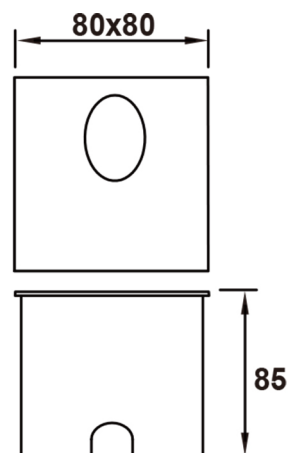

Colección: ASPEN

Familia: ASPEN

Referencia: 7026

Fecha: 02/08/2019

DATOS PRINCIPALES		TAMAÑOS	
Categoría:	Exterior	Altura (h):	8.5 cm
Tipología:	Aplicadores Exterior	Diámetro (ø):	
Descripción:	Señalizador exterior LED IP65	Anchura (l):	8 cm
Acabado:	Blanco Arena	Profundidad (w):	8 cm
Material:	PC / Blanco		
EAN:	8435153270260		

APLICACIONES			
Dimable:	NO	Tipo interruptor:	
Dimer Incluido:	Valor no existente, consulte las opciones válidas.	Altura ajustable:	NO

LED		DRIVER	
Lumens:	210 lm	Driver ref.:	
CCT:	3000K	Marca driver:	KEGU
Wattios LED:	3	Modelo driver:	KEDH003S0700NR01A7
LED (horas):	30.000	Driver output:	2.8W 700mA
Reemplazable:	NO	Certificado driver:	TUV SAA
Marca/Tipo LED:	3535 / 3W		
On/Off:	30.000		

LOGÍSTICA

Nº bultos por artículo:	1	Master carton ctd:	20 uds.	INDIV.	MASTER
	Caja 1	Master carton CBM:	0,020 m ³	Peso bruto:	0,25 kg 5,00 kg
CBM caja ind:	0,001 m ³	Master carton:	21 * 47 * 20 cm	Peso neto:	0,20 kg 4,00 kg
Caja alto (h):	9.5 cm	Caja interior ctd:			
Caja ancho (l):	9 cm				
Caja profundo (w):	9 cm				