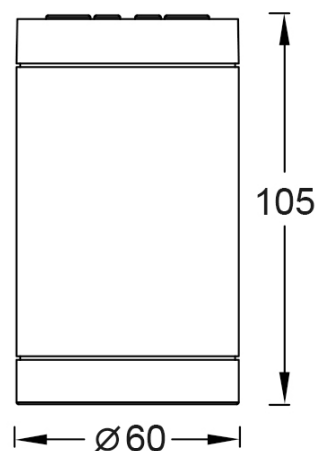

Colección: KANDANCHU

Familia: KANDANCHU

Referencia: 7902

Fecha: 14/01/2022

DATOS PRINCIPALES		TAMAÑOS	
Categoría:	Exterior	Altura (h):	10.5 cm
Tipología:	Apliques Exterior	Diámetro (Ø):	6 cm
Descripción:	Plafón exterior GU10 1 Luz IP54	Anchura (l):	
Acabado:	Negro	Profundidad (w):	
Material:	Cristal / Escarchado		
EAN:	8435153279027		

APLICACIONES			
Dimable:	NO	Tipo interruptor:	
Dimer Incluido:	Valor no existente, consulte las opciones válidas.	Altura ajustable:	NO

PORTALÁMPARAS	
Bombilla:	1 * max. 10 W GU10
Bombilla incluida:	NO

LOGÍSTICA

Nº bultos por artículo:	1	Master carton ctd:	24 uds.	INDIV.	MASTER
	Caja 1	Master carton CBM:	0,019 m ³	Peso bruto:	0,50 kg 12,00 kg
CBM caja ind:	0,001 m ³	Master carton:	24 * 32 * 24.5 cm	Peso neto:	0,45 kg 11,00 kg
Caja alto (h):	11 cm	Caja interior ctd:			
Caja ancho (l):	7.5 cm				
Caja profundo (w):	7.5 cm				