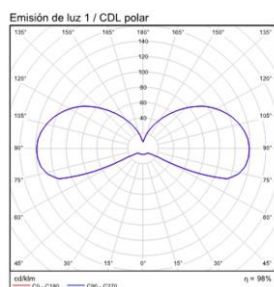

## IMÁGENES / IMAGES / IMAGES

TIPO	TYPE	TYPE
Aplicue	Wall Lamp	Applique
ACABADO	FINISH	FINITION
Antracita Texturado	Textured Anthracite	Anthracite Texturé
MATERIAL	MATERIAL	MATIÈRE
Aluminio/Cristal	Aluminium/Glass	Aluminium/Verre
DETALLES	DETAILS	DÉTAILS