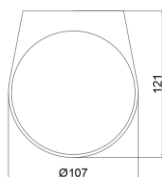

Ania

A2060000GR

LED 1x6W 3000K 540lm

IMÁGENES / IMAGES / IMAGES

TIPO	TYPE	TYPE
Aplicue	Wall Lamp	Applique
ACABADO	FINISH	FINITION
Antracita Texturado	Textured Anthracite	Anthracite Texturé
MATERIAL	MATERIAL	MATIÈRE
Aluminio/Cristal	Aluminium/Glass	Aluminium/Verre
DETALLES	DETAILS	DÉTAILS

MEDIDAS / MEASURES

	Length (mm)	Width (mm)	Height (mm)		Gross (Kg)	Net (Kg)
Box 1	155	150	160	Weight 1	1,00	0,91
Box 2	0	0	0	Weight 2	0,00	0,00