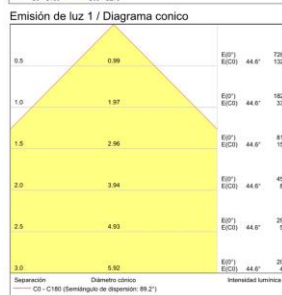

Ania

A2060000GR

LED 1x6W 3000K 540lm

IMÁGENES / IMAGES / IMAGES

TIPO	TYPE	TYPE
Aplicue	Wall Lamp	Applique
ACABADO	FINISH	FINITION
Antracita Texturado	Textured Anthracite	Anthracite Texturé
MATERIAL	MATERIAL	MATIÈRE
Aluminio/Cristal	Aluminium/Glass	Aluminium/Verre
DETALLES	DETAILS	DÉTAILS

MEDIDAS / MEASURES

	Length (mm)	Width (mm)	Height (mm)		Gross (Kg)	Net (Kg)
Box 1	155	150	160	Weight 1	1,00	0,91
Box 2	0	0	0	Weight 2	0,00	0,00