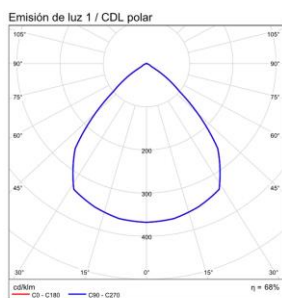

Ania

A2060000GR

LED 1x6W 3000K 540lm

IMÁGENES / IMAGES / IMAGES

TIPO	TYPE	TYPE
Aplicue	Wall Lamp	Applique
ACABADO	FINISH	FINITION
Antracita Texturado	Textured Anthracite	Anthracite Texturé
MATERIAL	MATERIAL	MATIÈRE
Aluminio/Cristal	Aluminium/Glass	Aluminium/Verre
DETALLES	DETAILS	DÉTAILS

MEDIDAS / MEASURES

	Length (mm)	Width (mm)	Height (mm)		Gross (Kg)	Net (Kg)
Box 1	155	150	160	Weight 1	1,00	0,91
Box 2	0	0	0	Weight 2	0,00	0,00