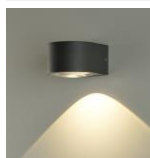

Ania

A2060000GR

LED 1x6W 3000K 540lm

IMÁGENES / IMAGES / IMAGES

TIPO	TYPE	TYPE
Aplicue	Wall Lamp	Applique
ACABADO	FINISH	FINITION
Antracita Texturado	Textured Anthracite	Anthracite Texturé
MATERIAL	MATERIAL	MATIÈRE
Aluminio/Cristal	Aluminium/Glass	Aluminium/Verre
DETALLES	DETAILS	DÉTAILS