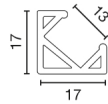

Perfil superficie 45° de color blanco con una longitud de 2M

Características generales

Batería incluida

Descarga de archivos