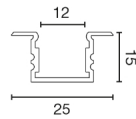

Perfil empotrar de color gris con una longitud de 2M

Características generales

Batería incluida

Descarga de archivos