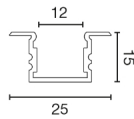

Perfil empotrar de color negro con una longitud de 2M

Características generales

Batería incluida

Descarga de archivos