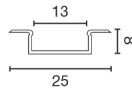

Perfil empotrar 8mm de color blanco con una longitud de 2M

Características generales

Batería incluida

Descarga de archivos