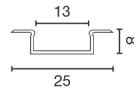

Perfil empotrar 8mm de color negro con una longitud de 2M