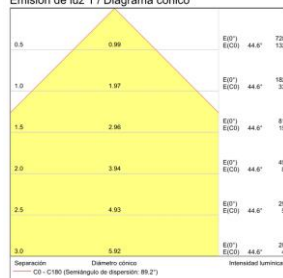

Emisión de luz 1 / Diagrama conico

TIPO	TYPE	TYPE
Plafón	Ceiling lamp	Plafonnier
ACABADO	FINISH	FINITION
Antracita Texturado	Textured Anthracite	Anthracite Texturé
MATERIAL	MATERIAL	MATIÈRE
Aluminio/Cristal	Aluminium/Glass	Aluminium/Verre
DETALLES	DETAILS	DÉTAILS

MEDIDAS / MEASURES

	Length (mm)	Width (mm)	Height (mm)	KG	Gross (Kg)	Net (Kg)
	145	145	80	Weight 1	0,50	0,45
	0	0	0	Weight 2	0,00	0,00