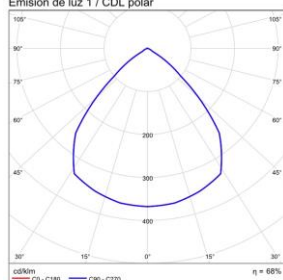

Emisión de luz 1 / CDL polar