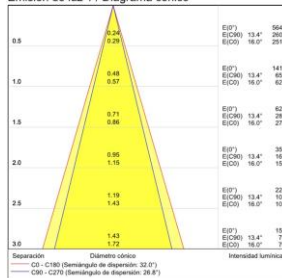

Emisión de luz 1 / Diagrama conico

TIPO	TYPE	TYPE
Aplicue	Wall Lamp	Applique
ACABADO	FINISH	FINITION
Antracita Texturado	Textured Anthracite	Anthracite Texturé
MATERIAL	MATERIAL	MATIÈRE
Aluminio/Cristal	Aluminium/Glass	Aluminium/Verre
DETALLES	DETAILS	DÉTAILS

DETALLES / DETAILS / DÉTAILS

LED

MEDIDAS / MEASURES

	Length (mm)	Width (mm)	Height (mm)	KG	Gross (Kg)	Net (Kg)
	155	95	180	Weight 1	0,95	0,88
	0	0	0	Weight 2	0,00	0,00