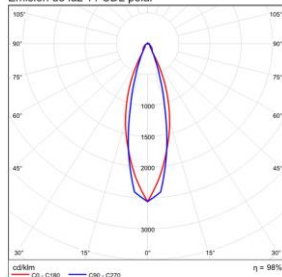

Emisión de luz 1 / CDL polar