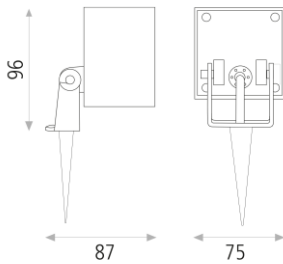

### IMÁGENES / IMAGES / IMAGES

Emisión de luz 1 / CDL polar

Emisión de luz 1 / Diagrama conico

| TIPO                | TYPE                | TYPE               |
|---------------------|---------------------|--------------------|
| Aplicue             | Wall Lamp           | Applique           |
| ACABADO             | FINISH              | FINITION           |
| Antracita Texturado | Textured Anthracite | Anthracite Texturé |
| MATERIAL            | MATERIAL            | MATIÈRE            |
| Aluminio/Cristal    | Aluminium/Glass     | Aluminium/Verre    |
| DETALLES            | DETAILS             | DÉTAILS            |

### MEDIDAS / MEASURES

|  | Length (mm) | Width (mm) | Height (mm) | KG       | Gross (Kg) | Net (Kg) |
|--|-------------|------------|-------------|----------|------------|----------|
|  | 155         | 95         | 180         | Weight 1 | 0,95       | 0,88     |
|  | 0           | 0          | 0           | Weight 2 | 0,00       | 0,00     |