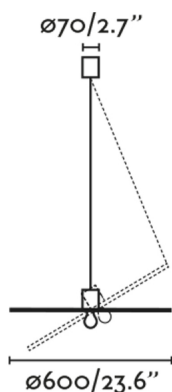

### Características generales

Fijación	Techo
Clase	II
IP	20
Voltaje	100V-240V
Hercios	50/60Hz
Metros de cable	1500mm
Batería incluida	.
Tensor incluido	Si
Potencia	15W