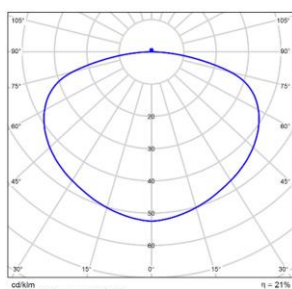

# Grace

**P384831BDP**

LED 1x80W 4000K 6800lm

## IMÁGENES / IMAGES / IMAGES

Separación [m]	Diámetro del cono [m]	Intensidad luminosa [lx]
0,50	3,7	EIP1: 1433 EIC1: 12
1,0	7,5	EIP1: 358 EIC1: 3,1
1,5	11	EIP1: 198 EIC1: 1,4
2,0	15	EIP1: 90 EIC1: 0,76
2,5	19	EIP1: 57 EIC1: 0,57
3,0	23	EIP1: 40 EIC1: 0,38

Señalización [lx]    Diámetro del cono [m]    Intensidad luminosa [lx]  
 ———— Ø - C180 (Semiángulo de dispersión: 150,0°)

TIPO	TYPE	TYPE
Plafón	Ceiling lamp	Plafonnier
ACABADO	FINISH	FINITION
Blanco texturado	Textured White	Blanc Texturé
MATERIAL	MATERIAL	MATIÈRE
Aluminio/Acrílico	Aluminium/Acrylic	Aluminium/Acrylique
DETALLES	DETAILS	DÉTAILS

## MEDIDAS / MEASURES

	Length (mm)	Width (mm)	Height (mm)	KG	Gross (Kg)	Net (Kg)
	820	820	95	Weight 1	7,49	6,56
	0	0	0	Weight 2	0,00	0,00