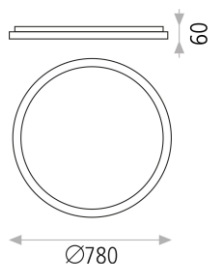

# Grace

**P384831BDP**

LED 1x80W 4000K 6800lm

## IMÁGENES / IMAGES / IMAGES

Separación [m]	Diámetro del cono [m]	Intensidad luminosa [lx]
0,50	3,7	EIP1: 1433 EIC1: 12
1,0	7,5	EIP1: 358 EIC1: 3,1
1,5	11	EIP1: 198 EIC1: 1,4
2,0	15	EIP1: 90 EIC1: 0,76
2,5	19	EIP1: 57 EIC1: 0,57
3,0	23	EIP1: 40 EIC1: 0,38

Señalización [lx]    Diámetro del cono [m]    Intensidad luminosa [lx]  
 ———— Ø - C180 (Semiángulo de dispersión: 150,0°)

TIPO	TYPE	TYPE
Plafón	Ceiling lamp	Plafonnier
ACABADO	FINISH	FINITION
Blanco texturado	Textured White	Blanc Texturé
MATERIAL	MATERIAL	MATIÈRE
Aluminio/Acrílico	Aluminium/Acrylic	Aluminium/Acrylique
DETALLES	DETAILS	DÉTAILS

## MEDIDAS / MEASURES

	Length (mm)	Width (mm)	Height (mm)	KG	Gross (Kg)	Net (Kg)
	820	820	95	Weight 1	7,49	6,56
	0	0	0	Weight 2	0,00	0,00