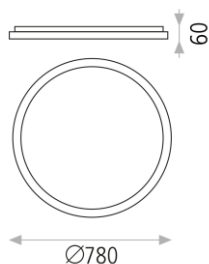

Grace

P384830NDP

LED 1x80W 3000K 6800lm

IMÁGENES / IMAGES / IMAGES

Separación [m]	Diámetro del cono [m]	Intensidad luminosa [lx]
0.50	3.7	EIP: 1433 EICD: 12
1.0	7.5	EIP: 358 EICD: 3.1
1.5	11	EIP: 198 EICD: 1.4
2.0	15	EIP: 90 EICD: 0.76
2.5	19	EIP: 57 EICD: 0.57
3.0	22	EIP: 40 EICD: 0.38

DETALLES / DETAILS / DÉTAILS

MEDIDAS / MEASURES

	Length (mm)	Width (mm)	Height (mm)	KG	Gross (Kg)	Net (Kg)
	820	820	95	Weight 1	7,49	6,56
	0	0	0	Weight 2	0,00	0,00