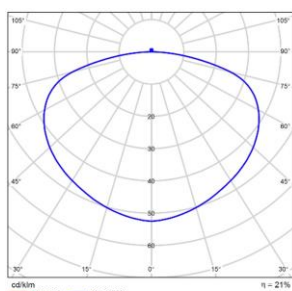

Grace

P384830NDP

LED 1x80W 3000K 6800lm

IMÁGENES / IMAGES / IMAGES

Separación [m]	Diámetro del cono [m]	Intensidad luminosa [lx]
0.50	3.7	EIP: 1433 EICD: 12
1.0	7.5	EIP: 358 EICD: 3.1
1.5	11	EIP: 198 EICD: 1.4
2.0	15	EIP: 90 EICD: 0.76
2.5	19	EIP: 57 EICD: 0.57
3.0	22	EIP: 40 EICD: 0.38

DETALLES / DETAILS / DÉTAILS

MEDIDAS / MEASURES

	Length (mm)	Width (mm)	Height (mm)	KG	Gross (Kg)	Net (Kg)
	820	820	95	Weight 1	7,49	6,56
	0	0	0	Weight 2	0,00	0,00