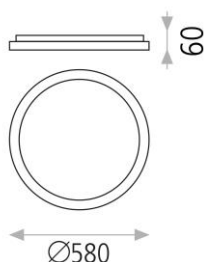

Grace

P384821BDT

LED 1x50W 4000K 4250lm

IMÁGENES / IMAGES / IMAGES

TIPO	TYPE	TYPE
Plafón	Ceiling lamp	Plafonnier
ACABADO	FINISH	FINITION
Blanco texturado	Textured White	Blanc Texturé
MATERIAL	MATERIAL	MATIÈRE
Aluminio/Acrílico	Aluminium/Acrylic	Aluminium/Acrylique
DETALLES	DETAILS	DÉTAILS

DETALLES / DETAILS / DÉTAILS

Separación [m]	Díametro del cono [m]	Intensidad luminosa [lx]
0.50	3.7	8100 8100
1.0	7.5	4050 4050
1.5	11	2700 2700
2.0	15	2025 2025
2.5	19	1620 1620
3.0	23	1350 1350

Separación [m] Díametro del cono [m] Intensidad luminosa [lx]
 --- C0 - C180 (Semáforo de dispersión: 150.0°)

MEDIDAS / MEASURES

	Length (mm)	Width (mm)	Height (mm)	KG	Gross (Kg)	Net (Kg)
	640	640	110	Weight 1	4,38	3,76
	0	0	0	Weight 2	0,00	0,00