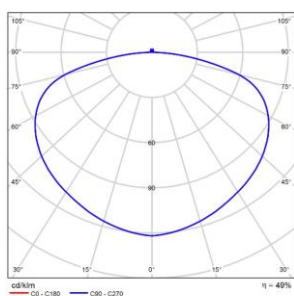

DETALLES / DETAILS / DÉTAILS

Separación [m]	Díametro del cono [m]	Intensidad luminosa [lx]
0.50	3.7	8100 8100
1.0	7.5	4050 4050
1.5	11	2700 2700
2.0	15	2025 2025
2.5	19	1620 1620
3.0	23	1350 1350

Separación [m] Díametro del cono [m] Intensidad luminosa [lx]
 --- C0 - C180 (Semáforo de dispersión: 150.0°)

MEDIDAS / MEASURES

	Length (mm)	Width (mm)	Height (mm)	KG	Gross (Kg)	Net (Kg)
	640	640	110	Weight 1	4,38	3,76
	0	0	0	Weight 2	0,00	0,00