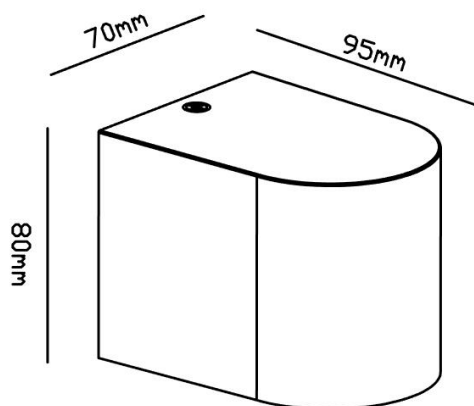

Colección: KANDANCHU

Familia: KANDANCHU

Referencia: 6513

Fecha: 29/08/2018

DATOS PRINCIPALES		TAMAÑOS	
Categoría:	Exterior	Altura (h):	8 cm
Tipología:	Apliques Exterior	Diámetro (ø):	
Descripción:	Aplique exterior IP54	Anchura (l):	7 cm
Acabado:	Blanco	Profundidad (w):	9.5 cm
Material:	Aluminio / Cristal		
EAN:	8435153265136		

APLICACIONES			
Dimable:	NO	Tipo interruptor:	
Dimer Incluido:	Valor no existente, consulte las opciones válidas.	Altura ajustable:	NO

PORTALÁMPARAS	
Bombilla:	1 * max. 10 W GU10
Bombilla incluida:	NO

LOGÍSTICA

Nº bultos por artículo:	1	Master carton ctd:	40 uds.	INDIV.	MASTER
	Caja 1	Master carton CBM:	0,033 m ³	Peso bruto:	0,40 kg 16,40 kg
CBM caja ind:	0,001 m ³	Master carton:	22 * 39.5 * 38 cm	Peso neto:	0,35 kg 14,00 kg
Caja alto (h):	7.5 cm	Caja interior ctd:			
Caja ancho (l):	10 cm				
Caja profundo (w):	9 cm				